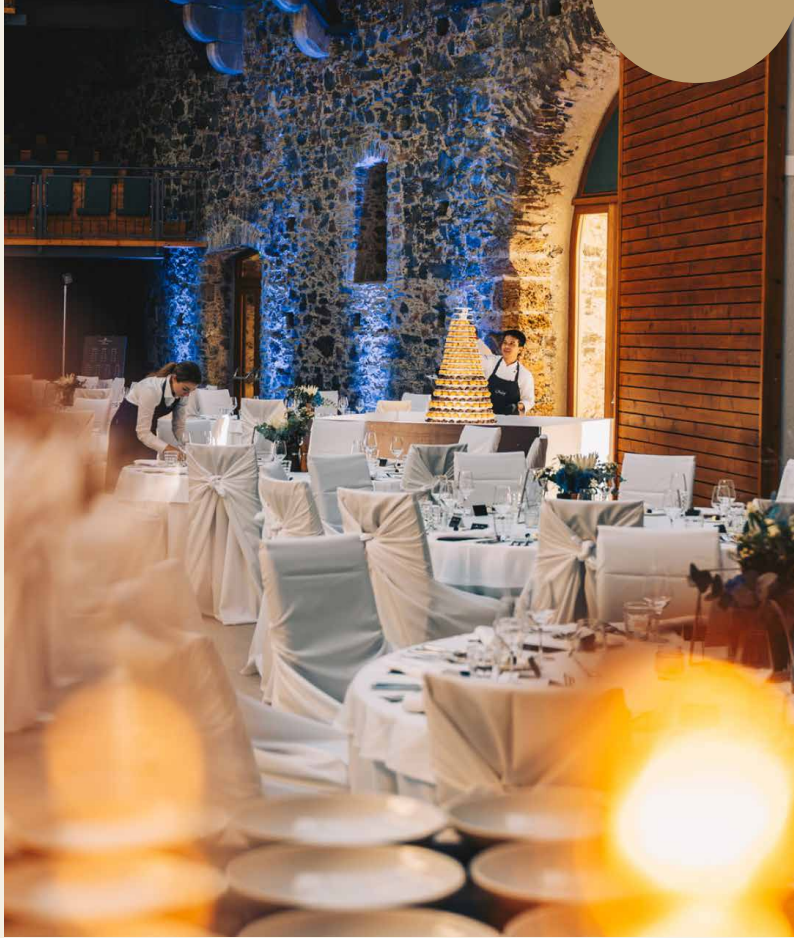

TAGGENBRUNN

BURG & WEINGUT

THE EVENTLOCATION

Konzert Saal 410m²

BIS ZU 650 SITZPLÄTZE

Konzert

Saal 410 m²

VIELFÄLTIG BESPIELBAR

Konzert Saal 410 m²

GROSSZÜGIGE TERRASSE

Backstage Räume

PANORAMA AUSBLICK

TAGGENBRUNN

BURG & WEINGUT

www.taggenbrunn.at

Backstage Räume