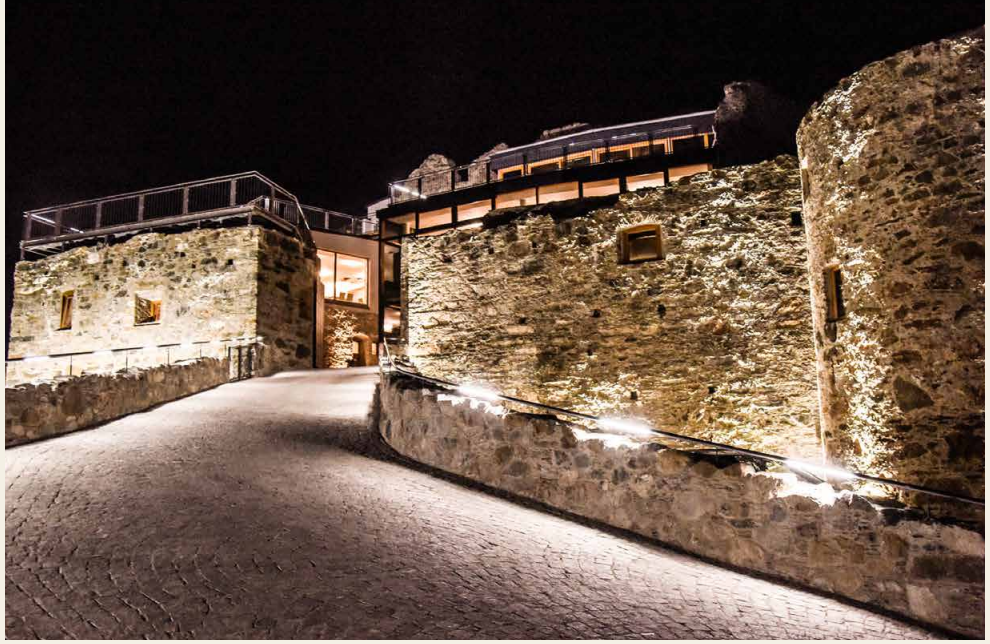

TAGGENBRUNN

BURG & WEINGUT

THE EVENTLOCATION

Konzert Saal 410m²

BIS ZU 650 SITZPLÄTZE

Konzert

Saal 410 m²

VIELFÄLTIG BESPIELBAR

Konzert Saal 410 m²

GROSSZÜGIGE TERRASSE

Backstage Räume

PANORAMA AUSBLICK

TAGGENBRUNN

BURG & WEINGUT

www.taggenbrunn.at

Backstage Räume