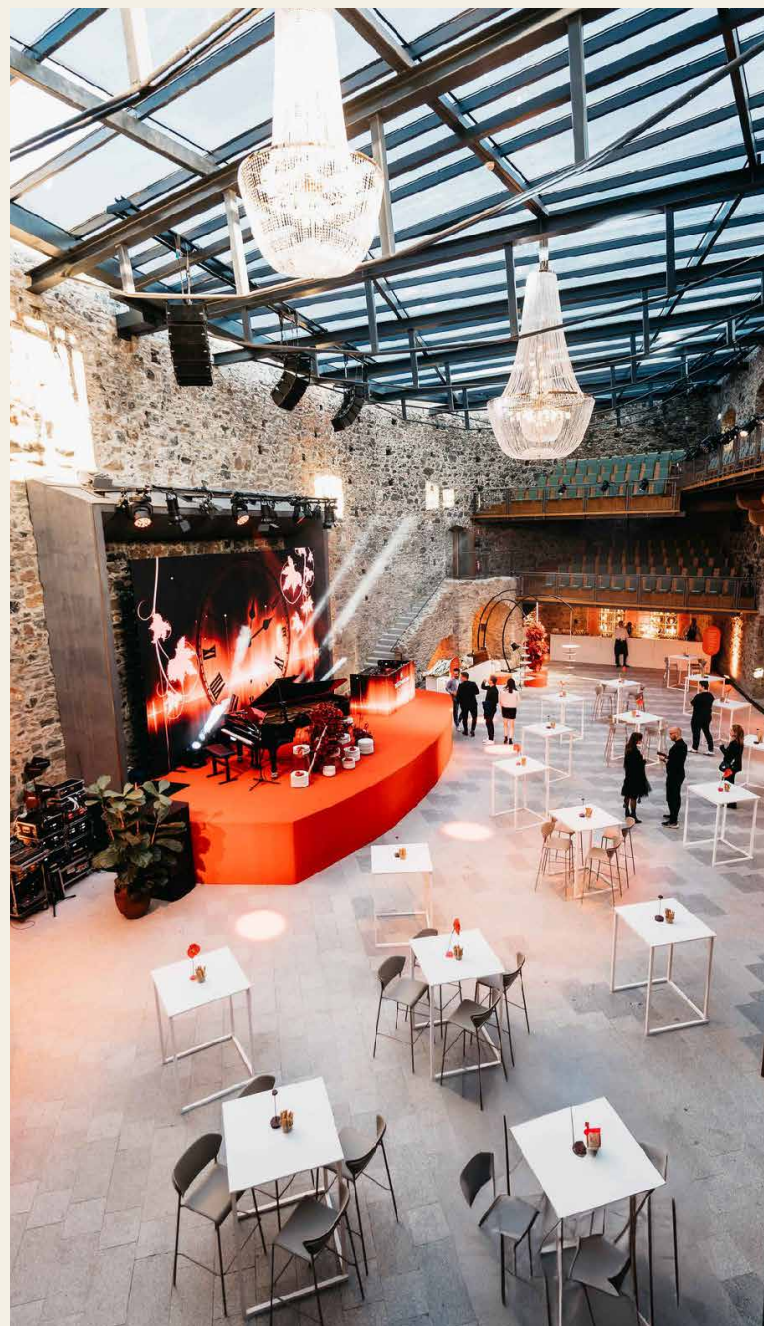

TAGGENBRUNN

BURG & WEINGUT

THE EVENTLOCATION

Konzert Saal 410m²

BIS ZU 650 SITZPLÄTZE

Konzert

Saal 410 m²

VIELFÄLTIG BESPIELBAR

Konzert Saal 410 m²

GROSSZÜGIGE TERRASSE

Backstage Räume

PANORAMA AUSBLICK

TAGGENBRUNN

BURG & WEINGUT

www.taggenbrunn.at

Backstage Räume